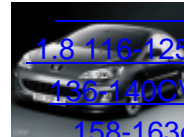

- 407

Milano DRS

407

[2.0 HDI 136-140cv](#)

[V6 3.0](#)

[1.6 HDI motore
DV6TED4](#)

[1.8 116-125cv - 2.0
136-140CV - 2.2
158-163cv](#)